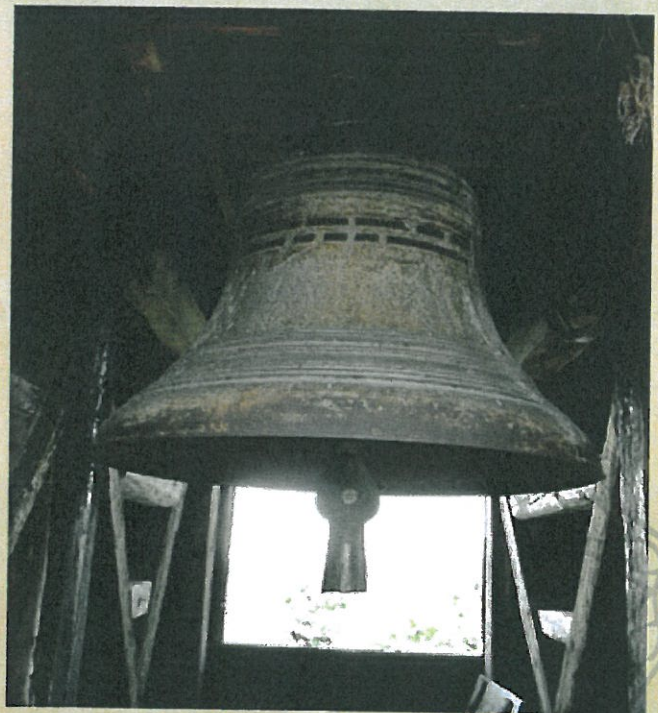

Dzwonnica stojąca przy wejściu na cmentarz komunalny w Kowarach, pozostałość po kompleksie ewangelickim - źródło: Foto z arch. UM Kowary

Dzwon z dzwonnicy stojąca przy wejściu na cmentarz komunalny w Kowarach, pozostałość po kompleksie ewangelickim
źródło: Foto z arch. UM Kowary

Zelaznik - Dzwonnice