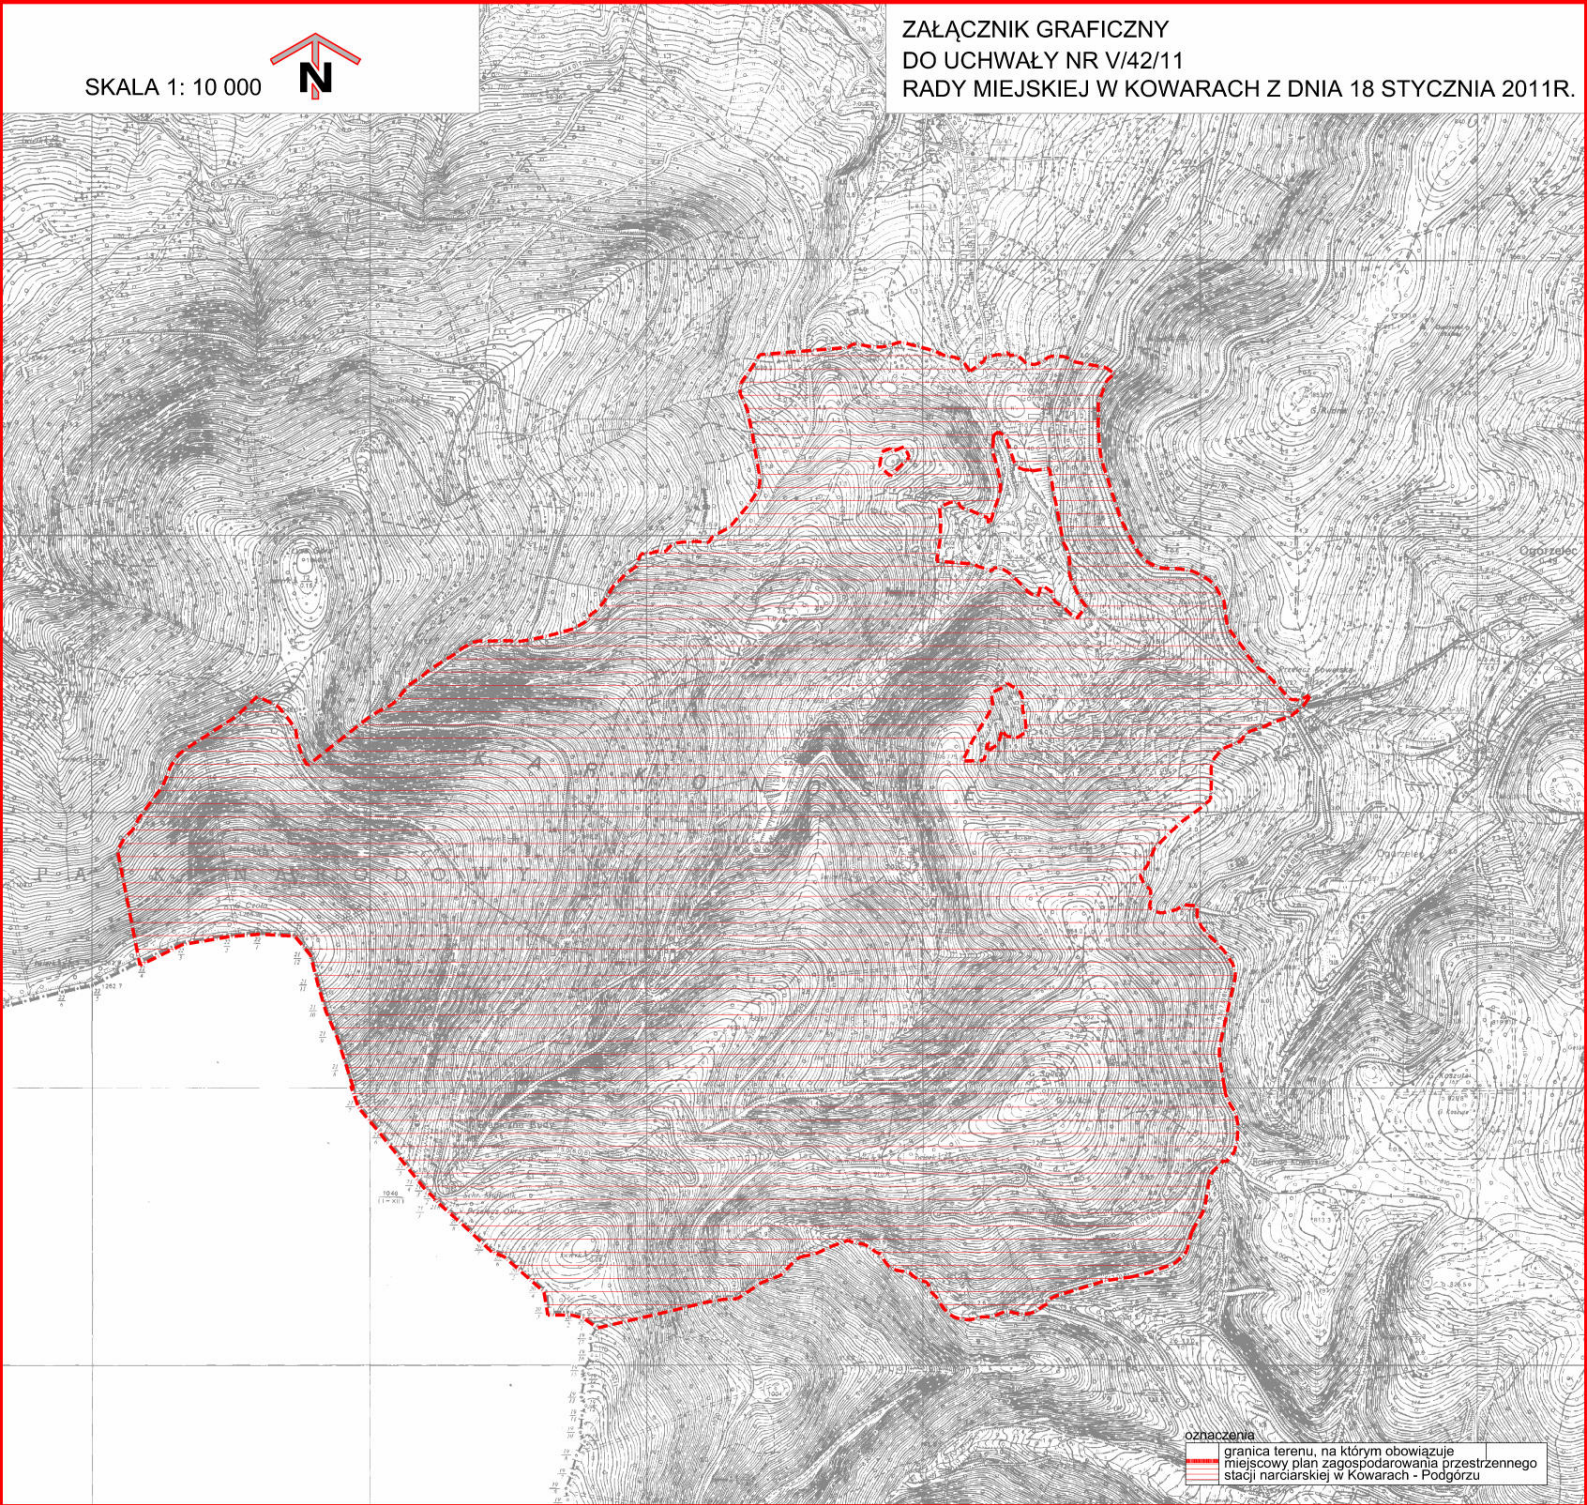

SKALA 1: 10 000

ZAŁĄCZNIK GRAFICZNY
DO UCHWAŁY NR VI/42/11
RADY MIEJSKIEJ W KOWARACH Z DNIA 18 STYCZNIA 2011R.

oznaczenia

	granica terenu, na którym obowiązuje
	miejscowy plan zagospodarowania przestrzennego
	stacji narciarskiej w Kowarach - Podgórzu