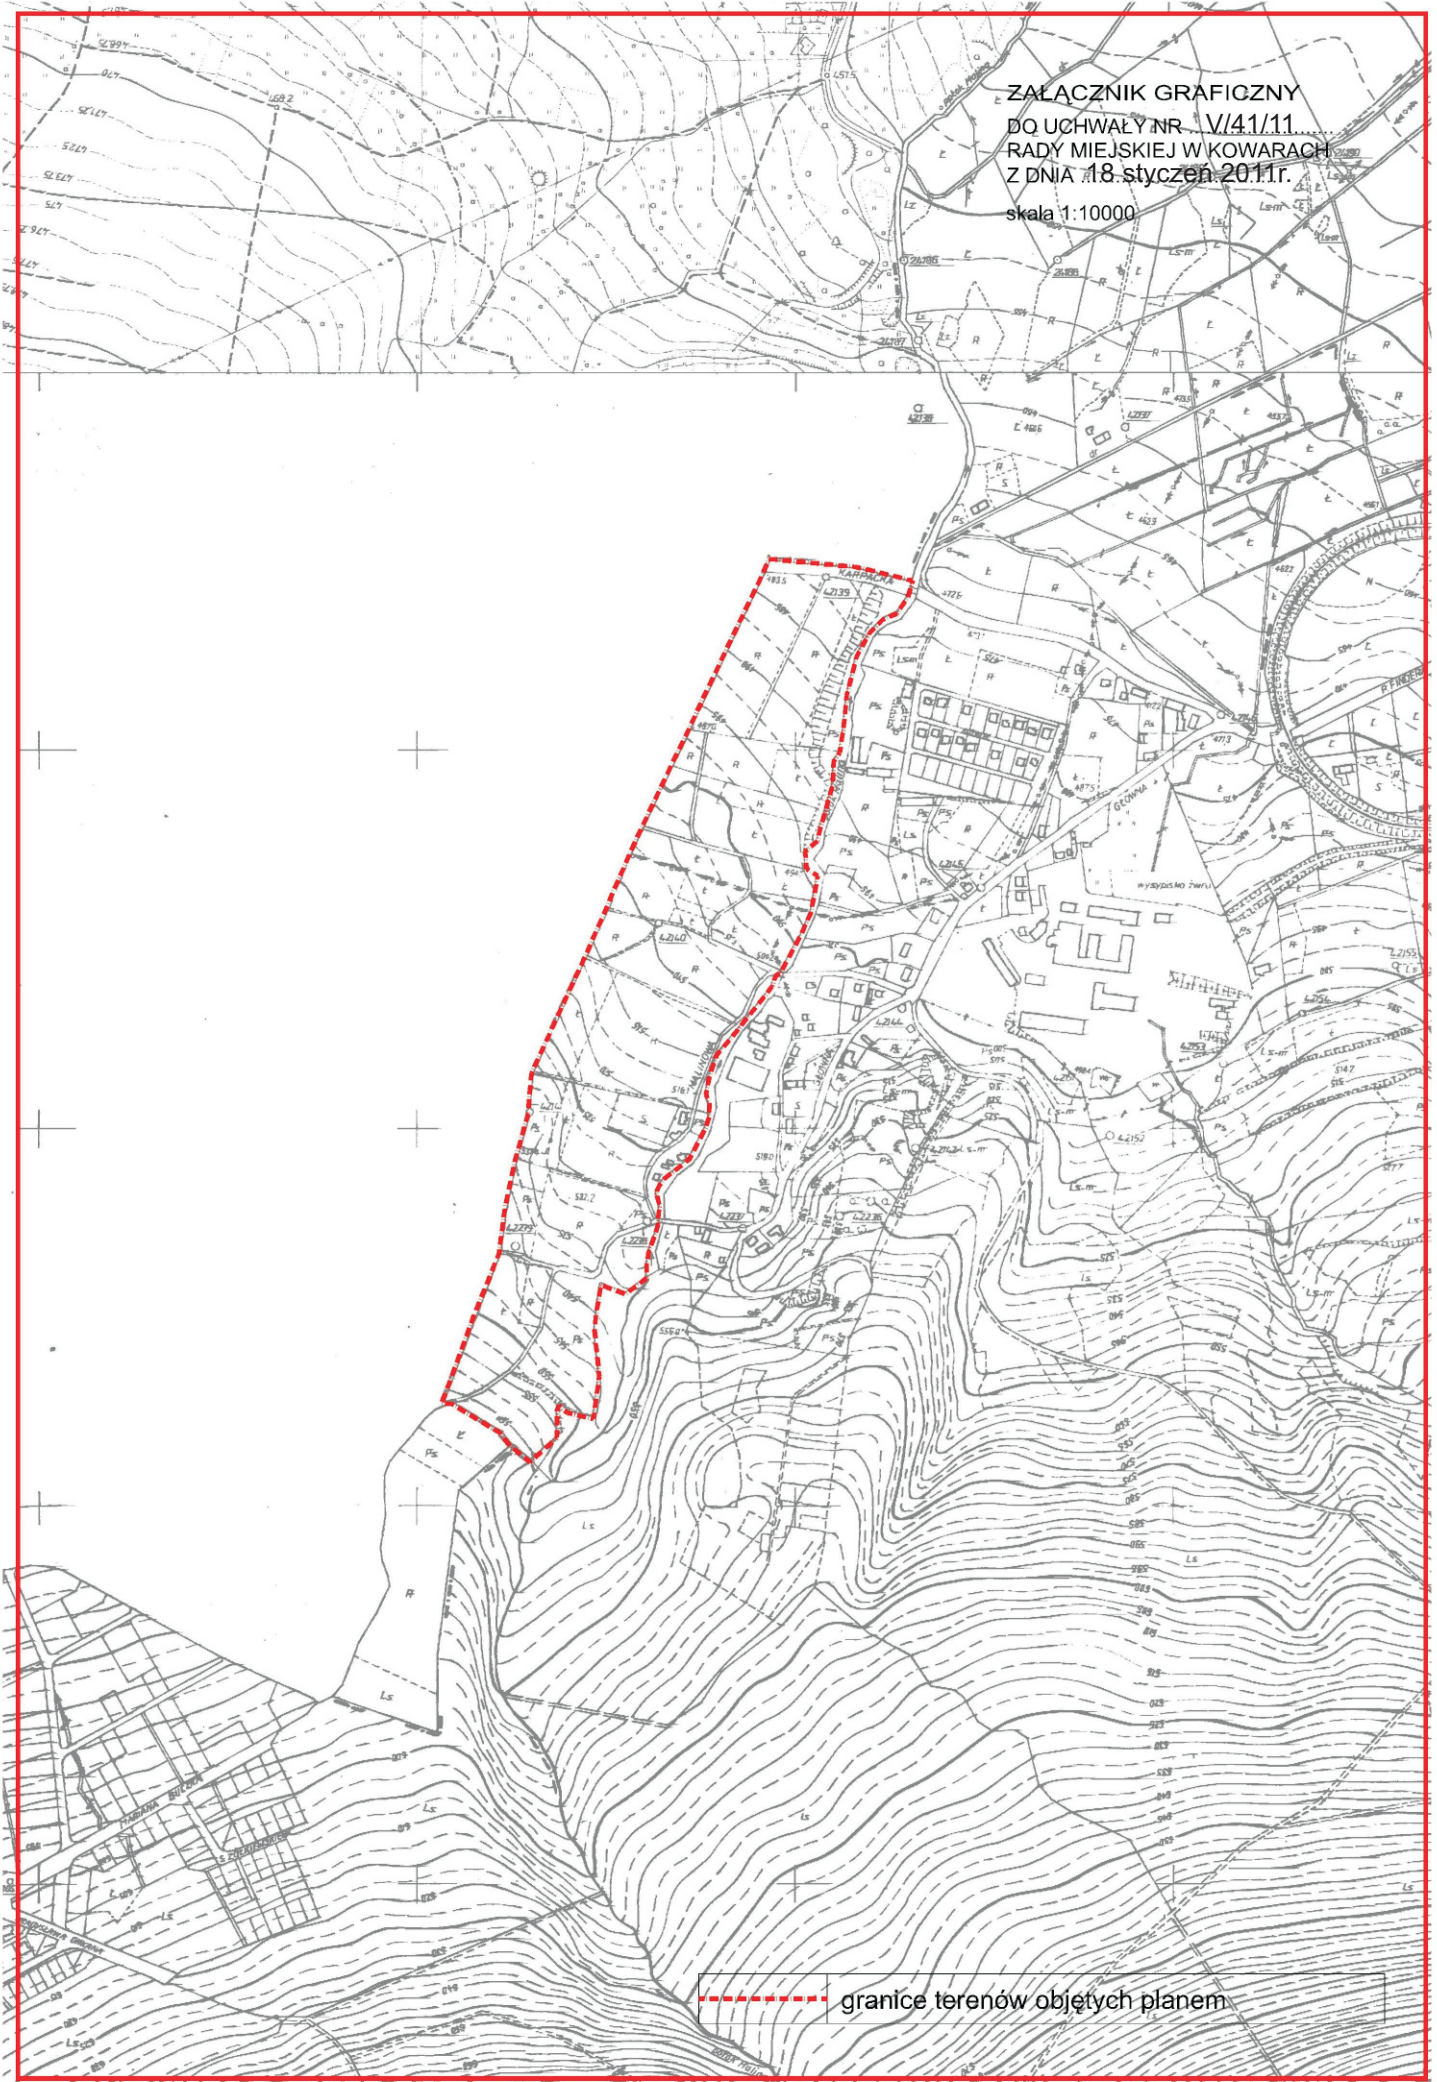

ZALĄCZNIK GRAFICZNY
DO UCHWAŁY NR V/41/11
RADY MIEJSKIEJ W KOWARACH
Z DNIA 18 stycznia 2011r.
skala 1:10000

--- granice terenów objętych planem